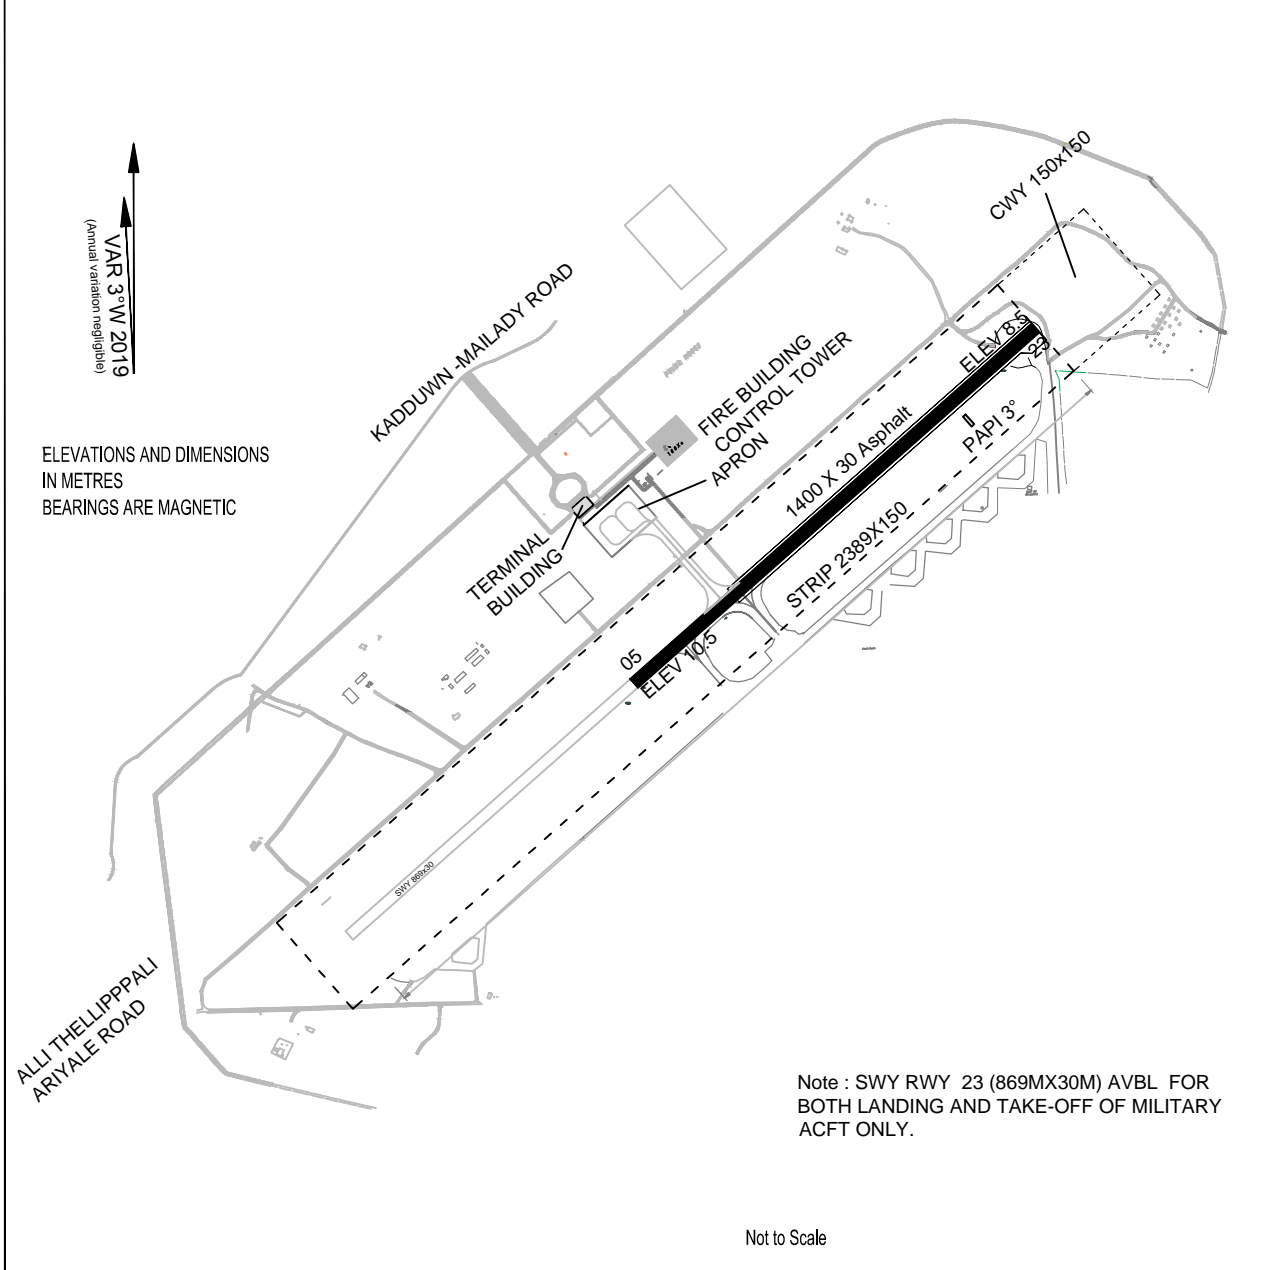

AERODROME CHART 09° 47' 32"N ELEV 10.5M TWR 118.8MHz
080° 04' 12"E 119.4MHz KANKESANTURAI/JAFFNA INTL (VCCJ)

RWY	DIRECTION	THR
05	48°	09° 47' 26.43"N 080° 04' 05.97"E
23	228°	09° 47' 58.27"N 080° 04' 38.83"E

MARKING AIDS RWY 05/23 AND EXIT TWY